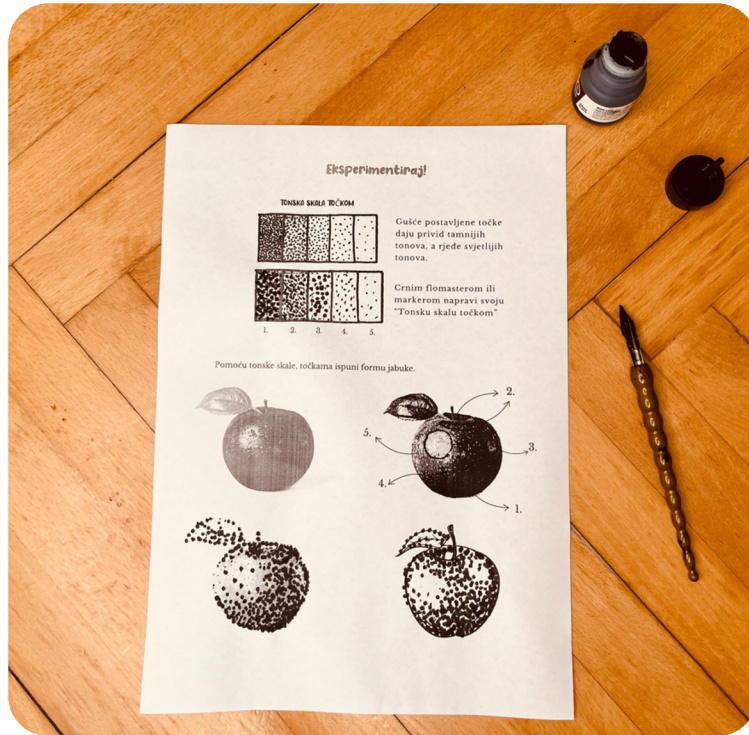

Primjer izvedbe aktivnosti pogledaj u Video sekciji