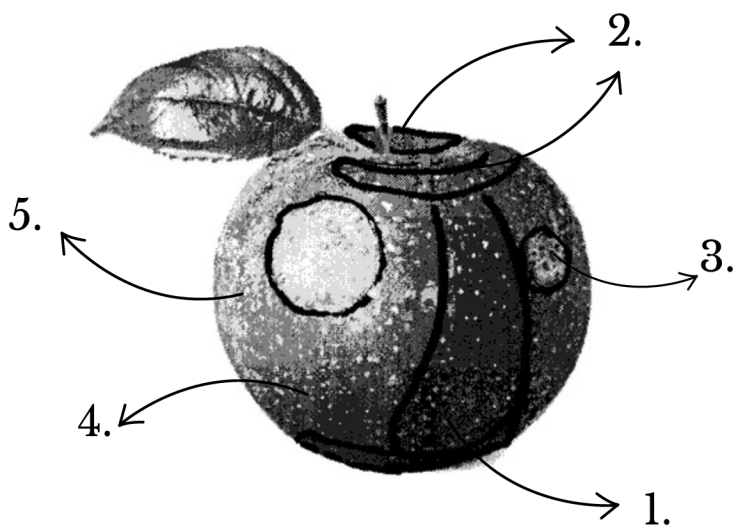

- različite tonove (svjetlije i tamnije)
- volumen (privid zaobljenosti)

TONSKA SKALA TOČKOM

Veličina točke je ista, no ovisi koliko su blizu točka do točke, dobivamo različiti dojam svjetlo-tamno.

Eksperimentiraj!

TONSKA SKALA TOČKOM

1. 2. 3. 4. 5.

Gušće postavljene točke daju privid tamnijih tonova, a rjeđe svjetlijih tonova.

Crnim flomasterom ili markerom napravi svoju "Tonsku skalu točkom"

Pomoću tonske skale, točkama ispuni formu jabuke.