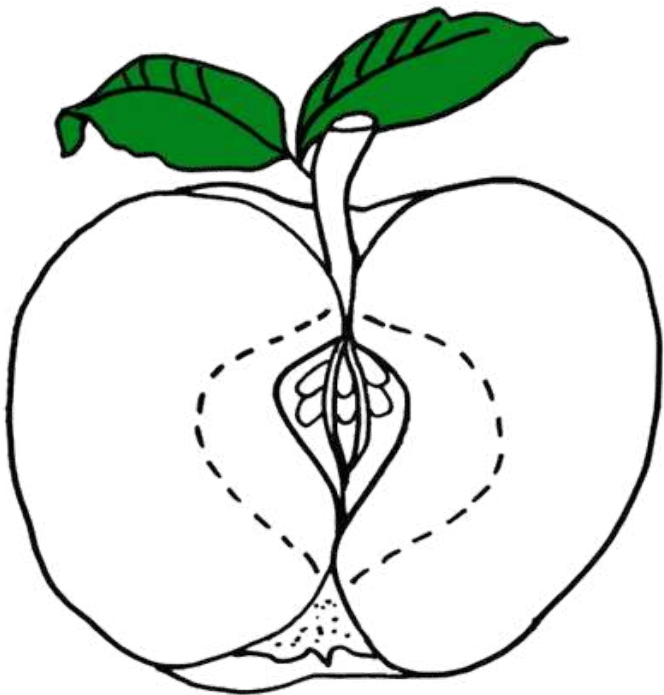

kora

sjemenke

jabuka

stabiljka

kora

sjemenke

jezgra

pulpa

listovi

listovi

jezgra

**Jabuka** je čvrsto, okruglo voće sa središnjom jezgrom, crvenom, zelenom ili žutom kožicom i bijelim ili žutim mesom.

pulpa

**Stabljika** je vitka grančica koja povezuje jabuku sa stablom. Stabljika nosi hranu i vodu u jabuku

**Kora** je dio koji prekriva vanjsku stranu jabuke. Štiti unutarnje dijelove jabuke.

**Sjemenke** su male crne točkice unutar jezgre. Mogu izrasti u nova stabla jabuke ako ih posadite i brinete o njima.

**Jezgra** je središnji dio jabuke koji ima sjemenkine džepove. Džepovi čuvaju sjemenke.

**Pulpa** je sočni dio jabuke koji se jede. Sočna je jer sadrži vodu.

Listovi su ravni, zeleni  
dijelovi stabla koji  
pokrivaju grane.  
Listovi hrane jabuku  
kako bi mogla rasti.