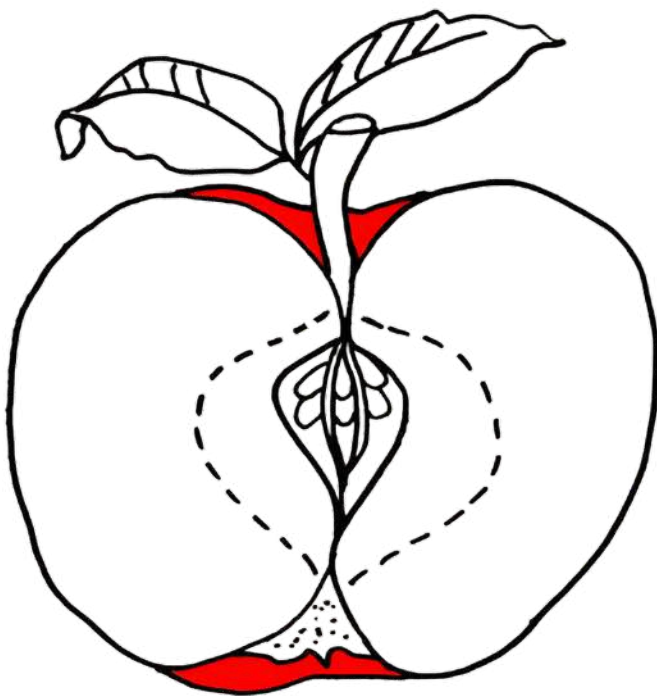

Nijedan dio ovih materijala ne smije se reproducirati, pohraniti ni prenositi u bilo kojem obliku bez dopuštenja autora. Neovlaštena uporaba ili umnožavanje zabranjeni su.

Dijelovi jabuke

jabuka

stabiljka

kora

sjemenke

jabuka

stabiljka

kora

sjemenke

jezgra

pulpa

listovi

listovi

jezgra

**Jabuka** je čvrsto, okruglo voće sa središnjom jezgrom, crvenom, zelenom ili žutom kožicom i bijelim ili žutim mesom.

pulpa

**Stabljika** je vitka grančica koja povezuje jabuku sa stablom. Stabljika nosi hranu i vodu u jabuku

**Kora** je dio koji prekriva vanjsku stranu jabuke. Štiti unutarnje dijelove jabuke.

**Sjemenke** su male crne točkice unutar jezgre. Mogu izrasti u nova stabla jabuke ako ih posadite i brinete o njima.