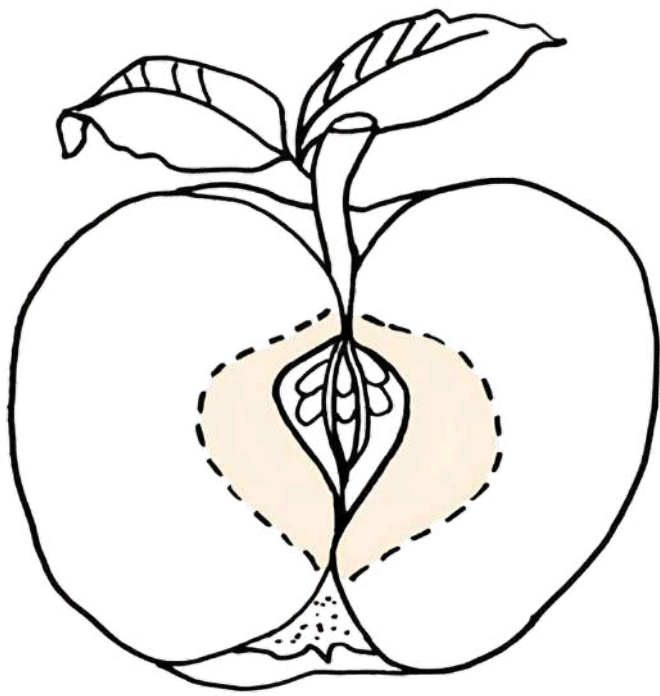

kora

sjemenke

jabuka

stabiljka

kora

sjemenke

jezgra

pulpa

listovi

listovi

jezgra

**Jabuka** je čvrsto, okruglo voće sa središnjom jezgrom, crvenom, zelenom ili žutom kožicom i bijelim ili žutim mesom.

pulpa

**Stabljika** je vitka grančica koja povezuje jabuku sa stablom. Stabljika nosi hranu i vodu u jabuku

**Kora** je dio koji prekriva vanjsku stranu jabuke. Štiti unutarnje dijelove jabuke.

**Sjemenke** su male crne točkice unutar jezgre. Mogu izrasti u nova stabla jabuke ako ih posadite i brinete o njima.

**Jezgra** je središnji dio jabuke koji ima sjemenkine džepove. Džepovi čuvaju sjemenke.

**Pulpa** je sočni dio jabuke koji se jede. Sočna je jer sadrži vodu.

Listovi su ravni, zeleni  
dijelovi stabla koji  
pokrivaju grane.  
Listovi hrane jabuku  
kako bi mogla rasti.