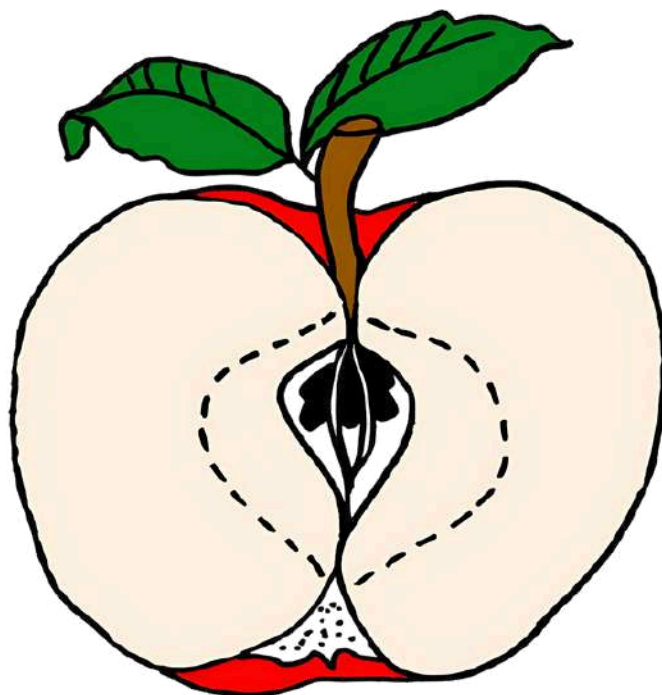

# Jabuka

Dijelovi jabuke, životni ciklus i vrste  
jabuka

Nomenklaturne kartice

Autor: dr. sc. Carla Konta

Nomenklaturne kartice koristiti prema vodiču “Kako koristiti nomenklaturne kartice”.

Naslovna kartica na ovoj stranici stavlja se na vrh “špila” ili se lijepi na omotnicu ili fascikl koji sadrži ovaj materijal.

listovi

listovi

jezgra

**Jabuka** je čvrsto, okruglo voće sa središnjom jezgrom, crvenom, zelenom ili žutom kožicom i bijelim ili žutim mesom.

pulpa

**Stabljika** je vitka grančica koja povezuje jabuku sa stablom. Stabljika nosi hranu i vodu u jabuku

**Kora** je dio koji prekriva vanjsku stranu jabuke. Štiti unutarnje dijelove jabuke.

**Sjemenke** su male crne točkice unutar jezgre. Mogu izrasti u nova stabla jabuke ako ih posadite i brinete o njima.

**Jezgra** je središnji dio jabuke koji ima sjemenkine džepove. Džepovi čuvaju sjemenke.

**Pulpa** je sočni dio jabuke koji se jede. Sočna je jer sadrži vodu.

Listovi su ravni, zeleni  
dijelovi stabla koji  
pokrivaju grane.  
Listovi hrane jabuku  
kako bi mogla rasti.