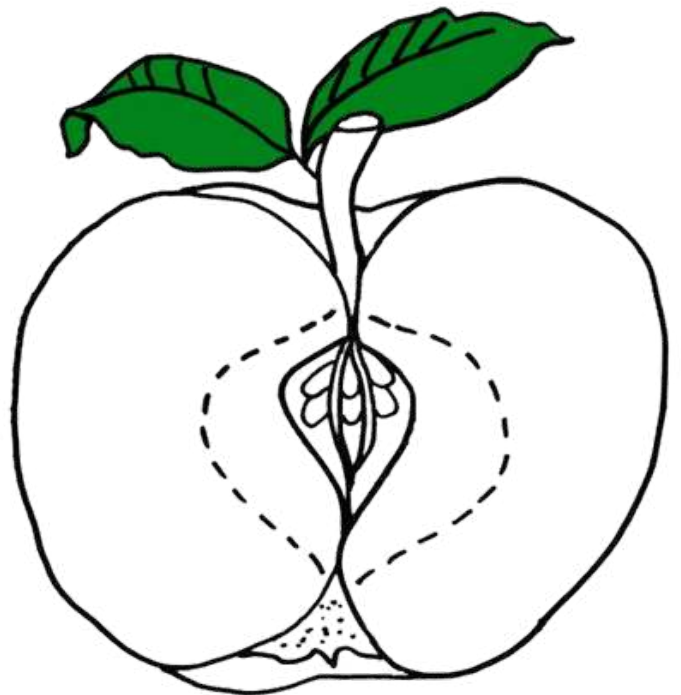

kora

sjemenke

jabuka

stabiljka

kora

sjemenke

jezgra

pulpa

listovi

listovi

jezgra

**Jabuka** je čvrsto, okruglo voće sa središnjom jezgrom, crvenom, zelenom ili žutom kožicom i bijelim ili žutim mesom.

pulpa

**Stabljika** je vitka grančica koja povezuje jabuku sa stablom. Stabljika nosi hranu i vodu u jabuku

**Kora** je dio koji prekriva vanjsku stranu jabuke. Štiti unutarnje dijelove jabuke.

**Sjemenke** su male crne točkice unutar jezgre. Mogu izrasti u nova stabla jabuke ako ih posadite i brinete o njima.

**Jezgra** je središnji dio jabuke koji ima sjemenkine džepove. Džepovi čuvaju sjemenke.

**Pulpa** je sočni dio jabuke koji se jede. Sočna je jer sadrži vodu.

Listovi su ravni, zeleni  
dijelovi stabla koji  
pokrivaju grane.  
Listovi hrane jabuku  
kako bi mogla rasti.