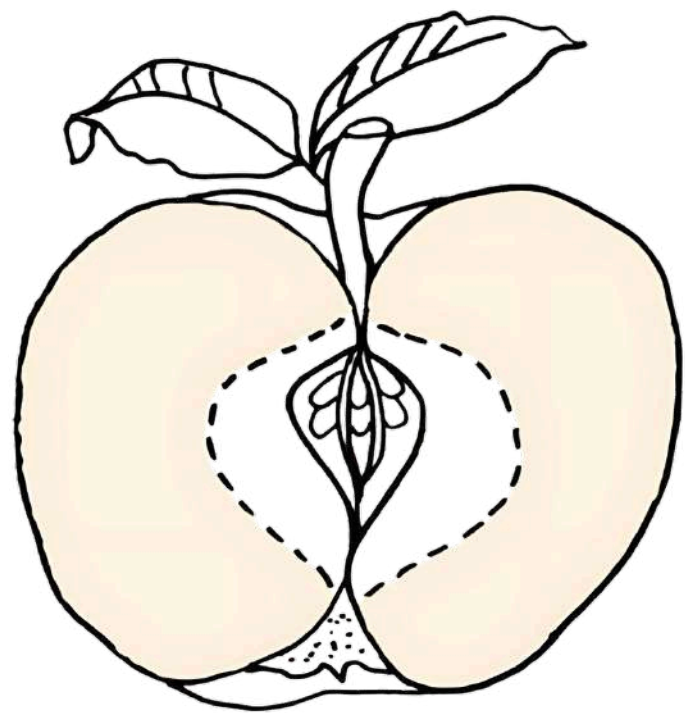

kora

sjemenke

jabuka

stabiljka

kora

sjemenke

jezgra

pulpa

listovi

listovi

jezgra

**Jabuka** je čvrsto, okruglo voće sa središnjom jezgrom, crvenom, zelenom ili žutom kožicom i bijelim ili žutim mesom.

pulpa

**Stabljika** je vitka grančica koja povezuje jabuku sa stablom. Stabljika nosi hranu i vodu u jabuku

**Kora** je dio koji prekriva vanjsku stranu jabuke. Štiti unutarnje dijelove jabuke.

**Sjemenke** su male crne točkice unutar jezgre. Mogu izrasti u nova stabla jabuke ako ih posadite i brinete o njima.

**Jezgra** je središnji dio jabuke koji ima sjemenkine džepove. Džepovi čuvaju sjemenke.

**Pulpa** je sočni dio jabuke koji se jede. Sočna je jer sadrži vodu.

Listovi su ravni, zeleni  
dijelovi stabla koji  
pokrivaju grane.  
Listovi hrane jabuku  
kako bi mogla rasti.