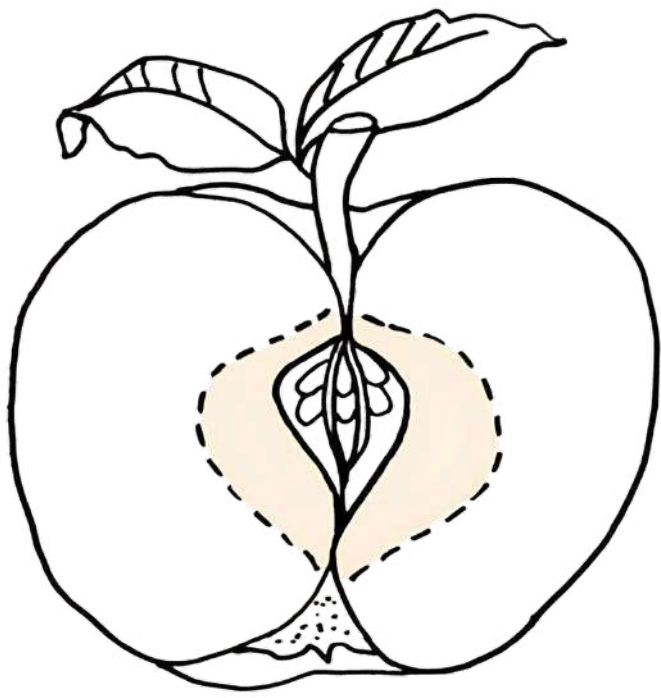

kora

sjemenke

jabuka

stabiljka

kora

sjemenke

jezgra

pulpa

listovi

listovi

jezgra

**Jabuka** je čvrsto, okruglo voće sa središnjom jezgrom, crvenom, zelenom ili žutom kožicom i bijelim ili žutim mesom.

pulpa

**Stabljika** je vitka grančica koja povezuje jabuku sa stablom. Stabljika nosi hranu i vodu u jabuku

**Kora** je dio koji prekriva vanjsku stranu jabuke. Štiti unutarnje dijelove jabuke.

**Sjemenke** su male crne točkice unutar jezgre. Mogu izrasti u nova stabla jabuke ako ih posadite i brinete o njima.

**Jezgra** je središnji dio jabuke koji ima sjemenkine džepove. Džepovi čuvaju sjemenke.

**Pulpa** je sočni dio jabuke koji se jede. Sočna je jer sadrži vodu.

Listovi su ravni, zeleni  
dijelovi stabla koji  
pokrivaju grane.  
Listovi hrane jabuku  
kako bi mogla rasti.