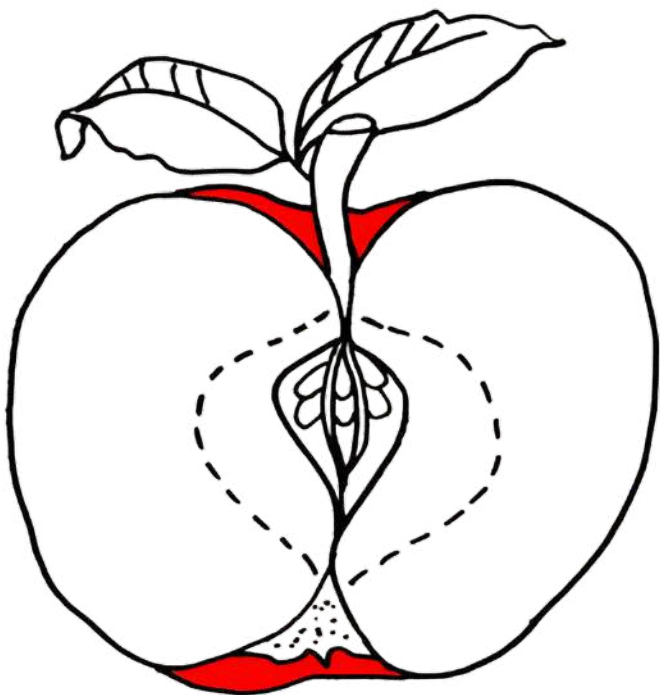

kora

sjemenke

jabuka

stabiljka

kora

sjemenke

jezgra

pulpa

listovi

listovi

jezgra

**Jabuka** je čvrsto, okruglo voće sa središnjom jezgrom, crvenom, zelenom ili žutom kožicom i bijelim ili žutim mesom.

pulpa

**Stabljika** je vitka grančica koja povezuje jabuku sa stablom. Stabljika nosi hranu i vodu u jabuku

**Kora** je dio koji prekriva vanjsku stranu jabuke. Štiti unutarnje dijelove jabuke.

**Sjemenke** su male crne točkice unutar jezgre. Mogu izrasti u nova stabla jabuke ako ih posadite i brinete o njima.

**Jezgra** je središnji dio jabuke koji ima sjemenkine džepove. Džepovi čuvaju sjemenke.

**Pulpa** je sočni dio jabuke koji se jede. Sočna je jer sadrži vodu.

Listovi su ravni, zeleni  
dijelovi stabla koji  
pokrivaju grane.  
Listovi hrane jabuku  
kako bi mogla rasti.