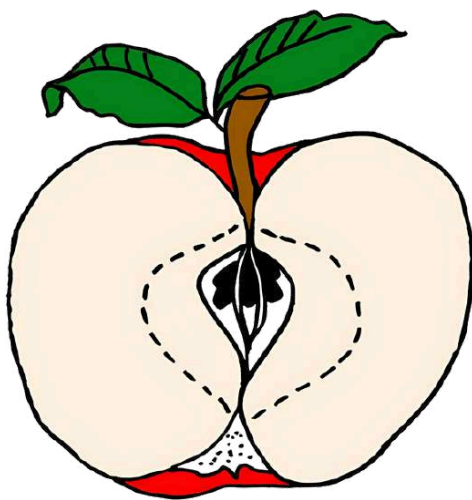

Nomenklaturne kartice koristiti prema vodiču “Kako koristiti nomenklaturne kartice”.

Naslovna kartica na ovoj stranici stavlja se na vrh “špila” ili se lijepi na omotnicu ili fascikl koji sadrži ovaj materijal.

Nijedan dio ovih materijala ne smije se reproducirati, pohraniti ni prenositi u bilo kojem obliku bez dopuštenja autora. Neovlaštena uporaba ili umnožavanje zabranjeni su.

Dijelovi jabuke