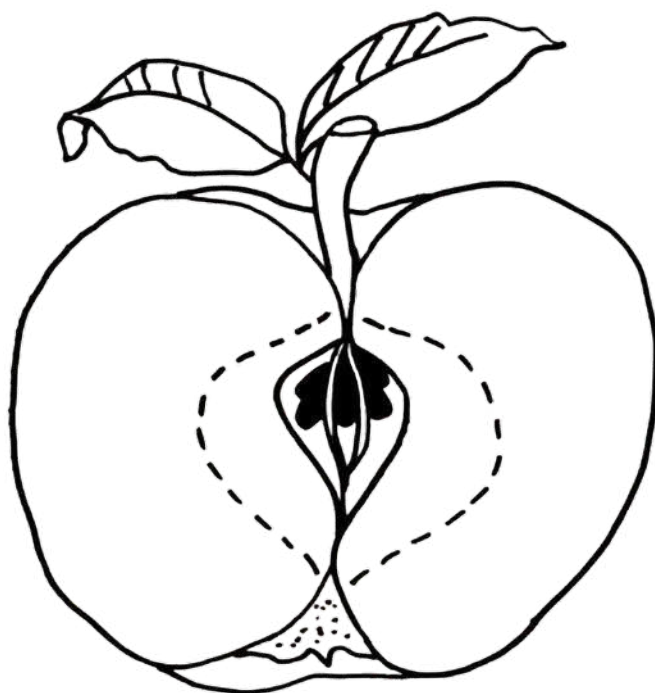

kora

sjemenke

jabuka

stabiljka

kora

sjemenke

jezgra

pulpa

listovi

listovi

jezgra

**Jabuka** je čvrsto, okruglo voće sa središnjom jezgrom, crvenom, zelenom ili žutom kožicom i bijelim ili žutim mesom.

pulpa

**Stabljika** je vitka grančica koja povezuje jabuku sa stablom. Stabljika nosi hranu i vodu u jabuku

**Kora** je dio koji prekriva vanjsku stranu jabuke. Štiti unutarnje dijelove jabuke.

**Sjemenke** su male crne točkice unutar jezgre. Mogu izrasti u nova stabla jabuke ako ih posadite i brinete o njima.

**Jezgra** je središnji dio jabuke koji ima sjemenkine džepove. Džepovi čuvaju sjemenke.

**Pulpa** je sočni dio jabuke koji se jede. Sočna je jer sadrži vodu.

Listovi su ravni, zeleni  
dijelovi stabla koji  
pokrivaju grane.  
Listovi hrane jabuku  
kako bi mogla rasti.