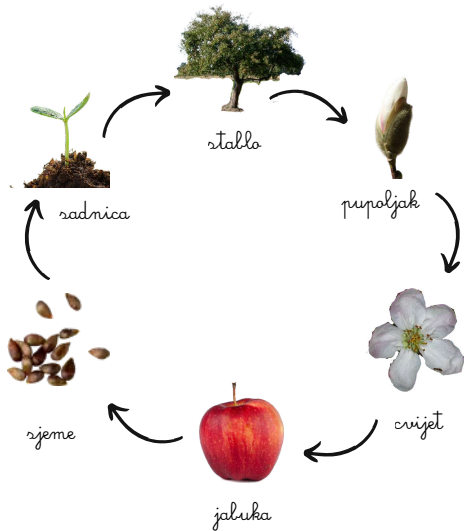

**Kora** je dio koji prekriva vanjsku stranu jabuke. Štiti unutarnje dijelove jabuke.

**Sjemenke** su male crne točkice unutar jezgre. Mogu izrasti u nova stabla jabuke ako ih posadite i brinete o njima.

**Jezgra** je središnji dio jabuke koji ima sjemenkine džepove. Džepovi čuvaju sjemenke.

**Pulpa** je sočni dio jabuke koji se jede. Sočna je jer sadrži vodu.

Listovi su ravni, zeleni  
dijelovi stabla koji  
pokrivaju grane.  
Listovi hrane jabuku  
kako bi mogla rasti.

---

---

---

---

# Životni ciklus jabuke

Naslovna kartica  
za životni ciklus  
jabuke.

Izreži naljepnice ili ih upiši u kućicu ispod.

stablo

pupoljak

cvijet

jabuka

sjemenke