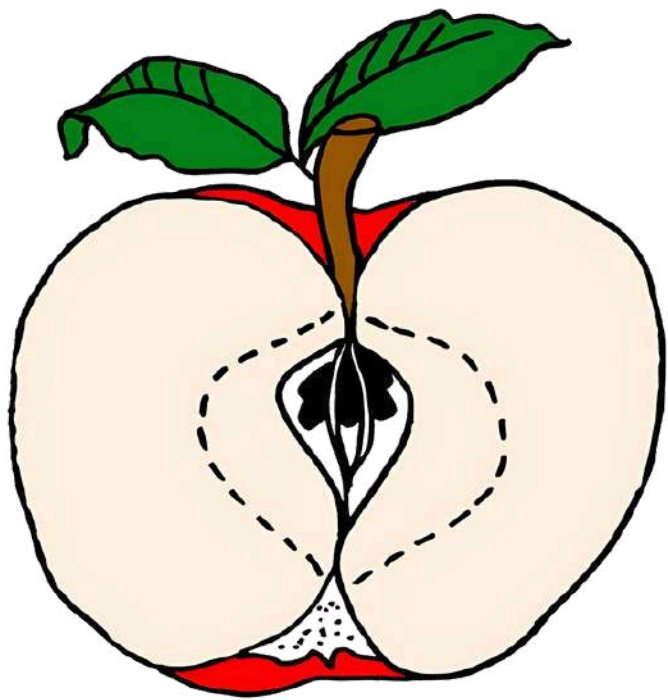

Nijedan dio ovih materijala ne smije se reproducirati, pohraniti ni prenositi u bilo kojem obliku bez dopuštenja autora. Neovlaštena uporaba ili umnožavanje zabranjeni su.

Dijelovi jabuke

jabuka

stabiljka

kora

sjemenke

jabuka

stabiljka

kora

sjemenke

jezgra

pulpa

listovi

listovi

jezgra

**Jabuka** je čvrsto, okruglo voće sa središnjom jezgrom, crvenom, zelenom ili žutom kožicom i bijelim ili žutim mesom.

pulpa

**Stabljika** je vitka grančica koja povezuje jabuku sa stablom. Stabljika nosi hranu i vodu u jabuku

**Kora** je dio koji prekriva vanjsku stranu jabuke. Štiti unutarnje dijelove jabuke.

**Sjemenke** su male crne točkice unutar jezgre. Mogu izrasti u nova stabla jabuke ako ih posadite i brinete o njima.