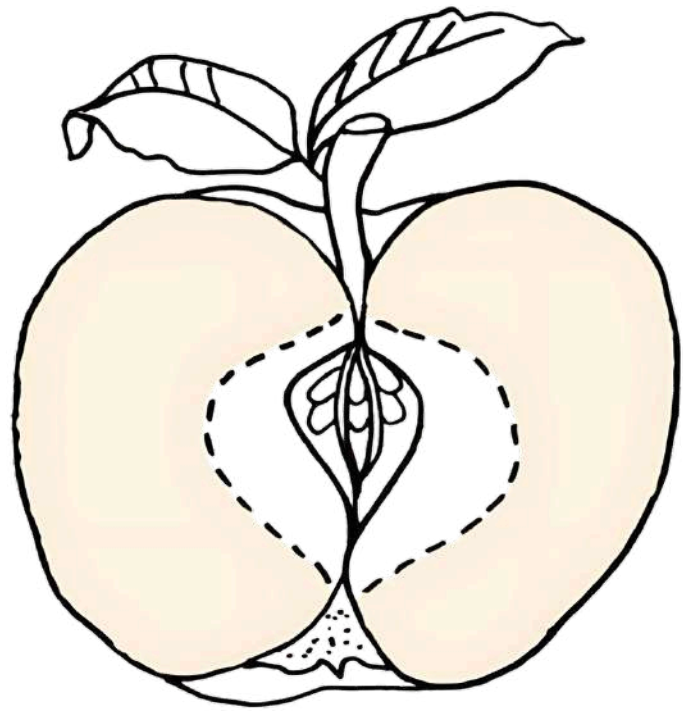

kora

sjemenke

jabuka

stabiljka

kora

sjemenke

jezgra

pulpa

listovi

listovi

jezgra

**Jabuka** je čvrsto, okruglo voće sa središnjom jezgrom, crvenom, zelenom ili žutom kožicom i bijelim ili žutim mesom.

pulpa

**Stabljika** je vitka grančica koja povezuje jabuku sa stablom. Stabljika nosi hranu i vodu u jabuku

**Kora** je dio koji prekriva vanjsku stranu jabuke. Štiti unutarnje dijelove jabuke.

**Sjemenke** su male crne točkice unutar jezgre. Mogu izrasti u nova stabla jabuke ako ih posadite i brinete o njima.

**Jezgra** je središnji dio jabuke koji ima sjemenkine džepove. Džepovi čuvaju sjemenke.

**Pulpa** je sočni dio jabuke koji se jede. Sočna je jer sadrži vodu.

Listovi su ravni, zeleni  
dijelovi stabla koji  
pokrivaju grane.  
Listovi hrane jabuku  
kako bi mogla rasti.