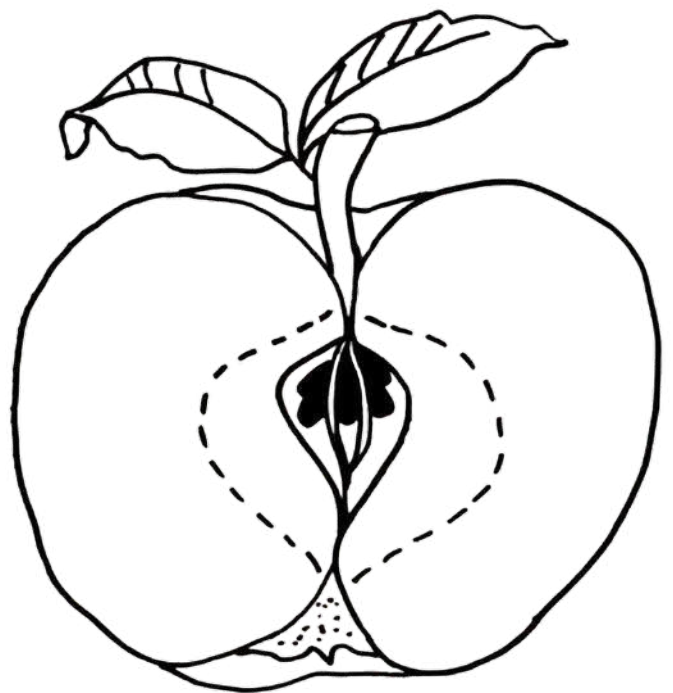

kora

sjemenke

jabuka

stabiljka

kora

sjemenke

jezgra

pulpa

listovi

listovi

jezgra

**Jabuka** je čvrsto, okruglo voće sa središnjom jezgrom, crvenom, zelenom ili žutom kožicom i bijelim ili žutim mesom.

pulpa

**Stabljika** je vitka grančica koja povezuje jabuku sa stablom. Stabljika nosi hranu i vodu u jabuku

**Kora** je dio koji prekriva vanjsku stranu jabuke. Štiti unutarnje dijelove jabuke.

**Sjemenke** su male crne točkice unutar jezgre. Mogu izrasti u nova stabla jabuke ako ih posadite i brinete o njima.

**Jezgra** je središnji dio jabuke koji ima sjemenkine džepove. Džepovi čuvaju sjemenke.

**Pulpa** je sočni dio jabuke koji se jede. Sočna je jer sadrži vodu.

Listovi su ravni, zeleni  
dijelovi stabla koji  
pokrivaju grane.  
Listovi hrane jabuku  
kako bi mogla rasti.