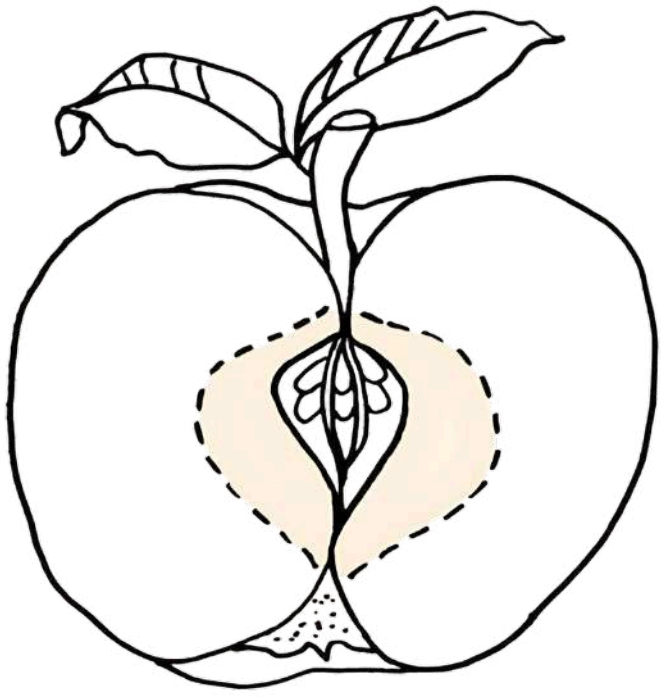

kora

sjemenke

jabuka

stabiljka

kora

sjemenke

jezgra

pulpa

listovi

listovi

jezgra

**Jabuka** je čvrsto, okruglo voće sa središnjom jezgrom, crvenom, zelenom ili žutom kožicom i bijelim ili žutim mesom.

pulpa

**Stabljika** je vitka grančica koja povezuje jabuku sa stablom. Stabljika nosi hranu i vodu u jabuku

**Kora** je dio koji prekriva vanjsku stranu jabuke. Štiti unutarnje dijelove jabuke.

**Sjemenke** su male crne točkice unutar jezgre. Mogu izrasti u nova stabla jabuke ako ih posadite i brinete o njima.

**Jezgra** je središnji dio jabuke koji ima sjemenkine džepove. Džepovi čuvaju sjemenke.

**Pulpa** je sočni dio jabuke koji se jede. Sočna je jer sadrži vodu.

Listovi su ravni, zeleni  
dijelovi stabla koji  
pokrivaju grane.  
Listovi hrane jabuku  
kako bi mogla rasti.