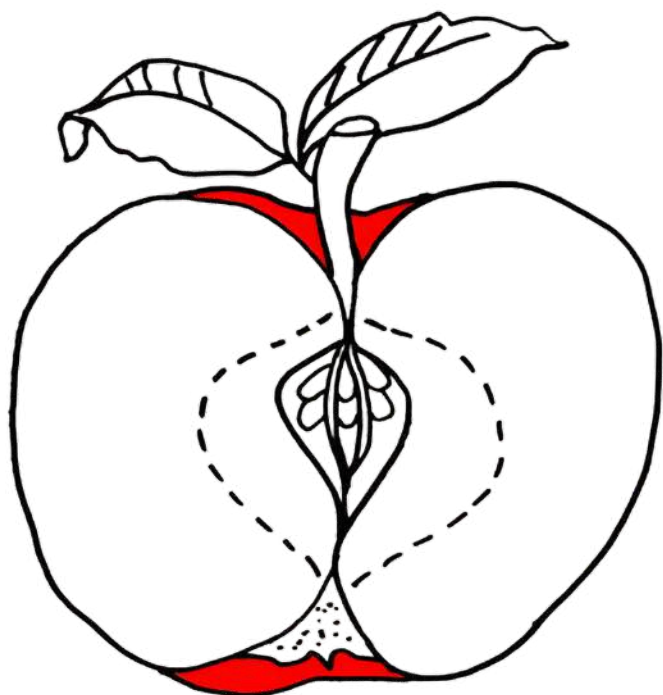

kora

sjemenke

jabuka

stabiljka

kora

sjemenke

jezgra

pulpa

listovi

listovi

jezgra

**Jabuka** je čvrsto, okruglo voće sa središnjom jezgrom, crvenom, zelenom ili žutom kožicom i bijelim ili žutim mesom.

pulpa

**Stabljika** je vitka grančica koja povezuje jabuku sa stablom. Stabljika nosi hranu i vodu u jabuku

**Kora** je dio koji prekriva vanjsku stranu jabuke. Štiti unutarnje dijelove jabuke.

**Sjemenke** su male crne točkice unutar jezgre. Mogu izrasti u nova stabla jabuke ako ih posadite i brinete o njima.

**Jezgra** je središnji dio jabuke koji ima sjemenkine džepove. Džepovi čuvaju sjemenke.

**Pulpa** je sočni dio jabuke koji se jede. Sočna je jer sadrži vodu.

Listovi su ravni, zeleni  
dijelovi stabla koji  
pokrivaju grane.  
Listovi hrane jabuku  
kako bi mogla rasti.