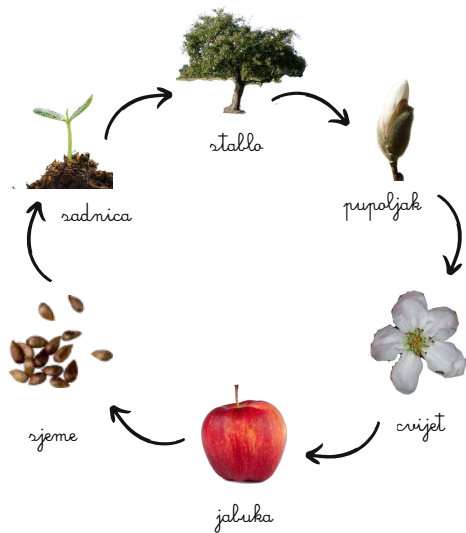

listovi

listovi

jezgra

pulpa

Jabuka je čvrsta, okruglo voće sa središnjom jezgrom, crvenom, zelenom ili žutom kožicom i bijelim ili žutim mesom.

Stabljika je vitka grančica koja povezuje jabuku sa stablom. Stabljika nosi hranu i vodu u jabuku

Kora je dio koji prekriva vanjsku stranu jabuke. Štiti unutarnje dijelove jabuke.

Sjemenke su male crne točkice unutar jezgre. Mogu izrasti u nova stabla jabuke ako ih posadite i brinete o njima.

Jezgra je središnji dio jabuke koji ima sjemenkine džepove. Džepovi čuvaju sjemenke.

Pulpa je sočni dio jabuke koji se jede. Sočna je jer sadrži vodu.

Listovi su ravni, zeleni
dijelovi stabla koji
pokrivaju grane. Listovi
hrane jabuku kako bi mogla
rasti.

Naslorna kartica za
životni ciklus jabuke.

Životni ciklus jabuke

Izreži naljepnice ili ih upiši u kućicu ispod.

stablo

pupoljak

cvijet

jabuka

sjemenke

radnica