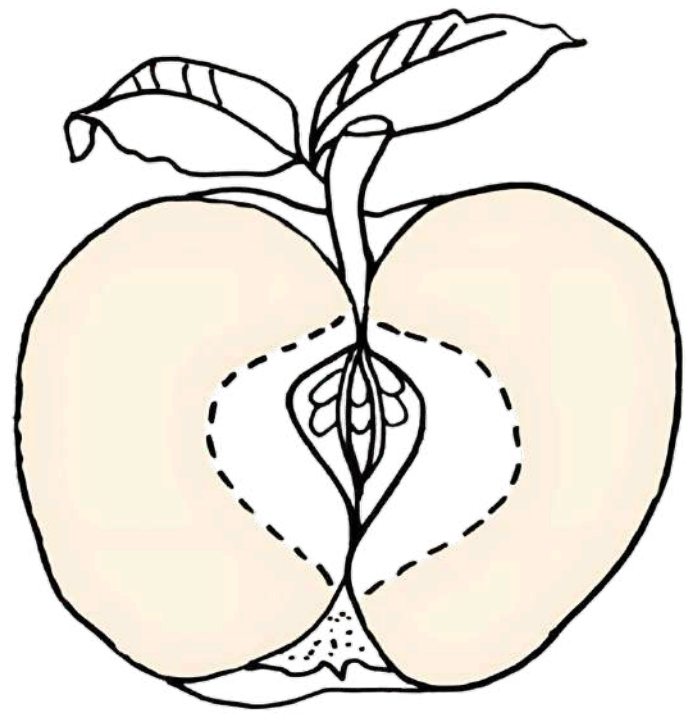

listovi

listovi

jezgra

pulpa

Jabuka je čvrsta, okruglo voće sa središnjom jezgrom, crvenom, zelenom ili žutom kožicom i bijelim ili žutim mesom.

Stabljika je vitka grančica koja povezuje jabuku sa stablom. Stabljika nosi hranu i vodu u jabuku

Kora je dio koji prekriva vanjsku stranu jabuke. Štiti unutarnje dijelove jabuke.

Sjemenke su male crne točkice unutar jezgre. Mogu izrasti u nova stabla jabuke ako ih posadite i brinete o njima.

Jezgra je središnji dio jabuke koji ima sjemenkine džepove. Džepovi čuvaju sjemenke.

Pulpa je sočni dio jabuke koji se jede. Sočna je jer sadrži vodu.

Listovi su ravni, zeleni
dijelovi stabla koji
pokrivaju grane. Listovi
hrane jabuku kako bi mogla
rasti.

Naslorna kartica za
životni ciklus jabuke.

Životni ciklus jabuke

Izreži naljepnice ili ih upiši u kućicu ispod.

stablo

pupoljak

cvijet

jabuka

sjemenke

radnica