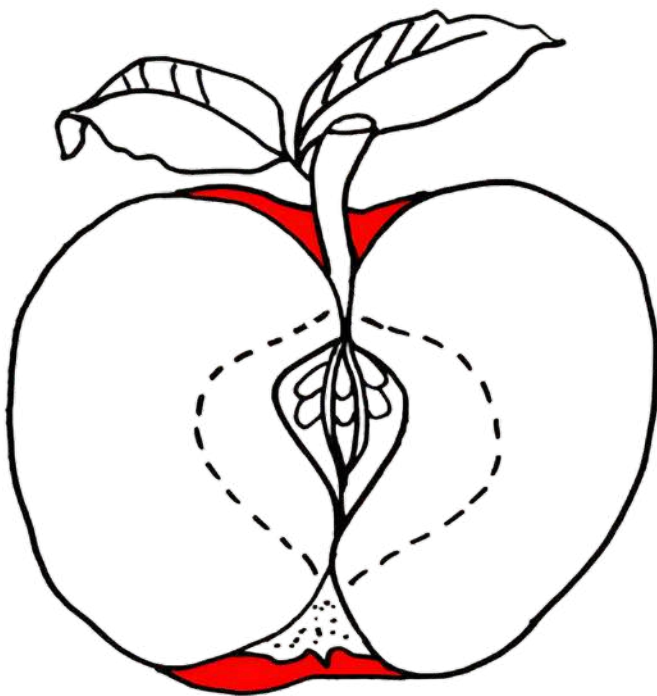

Nijedan dio ovih materijala ne smije se reproducirati, pohraniti ni prenositi u bilo kojem obliku bez dopuštenja autora. Neovlaštena uporaba ili umnožavanje zabranjeni su.

Dijelovi jabuke

jabuka

stabiljka

kora

sjemenke

jabuka

stabiljka

kora

sjemenke

jezgra

pulpa

listovi

listovi

jezgra

pulpa

Jabuka je čvrsta, okruglo voće sa središnjom jezgrom, crvenom, zelenom ili žutom kožicom i bijelim ili žutim mesom.

Stabljika je vitka grančica koja povezuje jabuku sa stablom. Stabljika nosi hranu i vodu u jabuku

Kora je dio koji prekriva vanjsku stranu jabuke. Štiti unutarnje dijelove jabuke.

Sjemenke su male crne točkice unutar jezgre. Mogu izrasti u nova stabla jabuke ako ih posadite i brinete o njima.

Jezgra je središnji dio jabuke koji ima sjemenkine džepove. Džepovi čuvaju sjemenke.