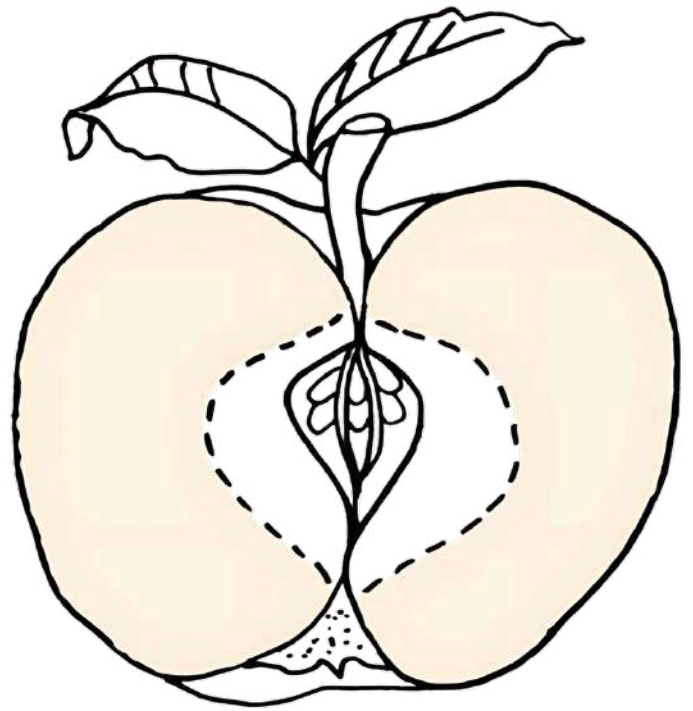

kora

sjemenke

jabuka

stabiljka

kora

sjemenke

jezgra

pulpa

listovi

listovi

jezgra

pulpa

Jabuka je čvrsta, okruglo voće sa središnjom jezgrom, crvenom, zelenom ili žutom kožicom i bijelim ili žutim mesom.

Stabljika je vitka grančica koja povezuje jabuku sa stablom. Stabljika nosi hranu i vodu u jabuku

Kora je dio koji prekriva vanjsku stranu jabuke. Štiti unutarnje dijelove jabuke.

Sjemenke su male crne točkice unutar jezgre. Mogu izrasti u nova stabla jabuke ako ih posadite i brinete o njima.

Jezgra je središnji dio jabuke koji ima sjemenkine džepove. Džepovi čuvaju sjemenke.

Pulpa je sočni dio jabuke koji se jede. Sočna je jer sadrži vodu.

Listovi su ravni, zeleni
dijelovi stabla koji
pokrivaju grane. Listovi
hrane jabuku kako bi mogla
rasti.

Naslorna kartica za
životni ciklus jabuke.