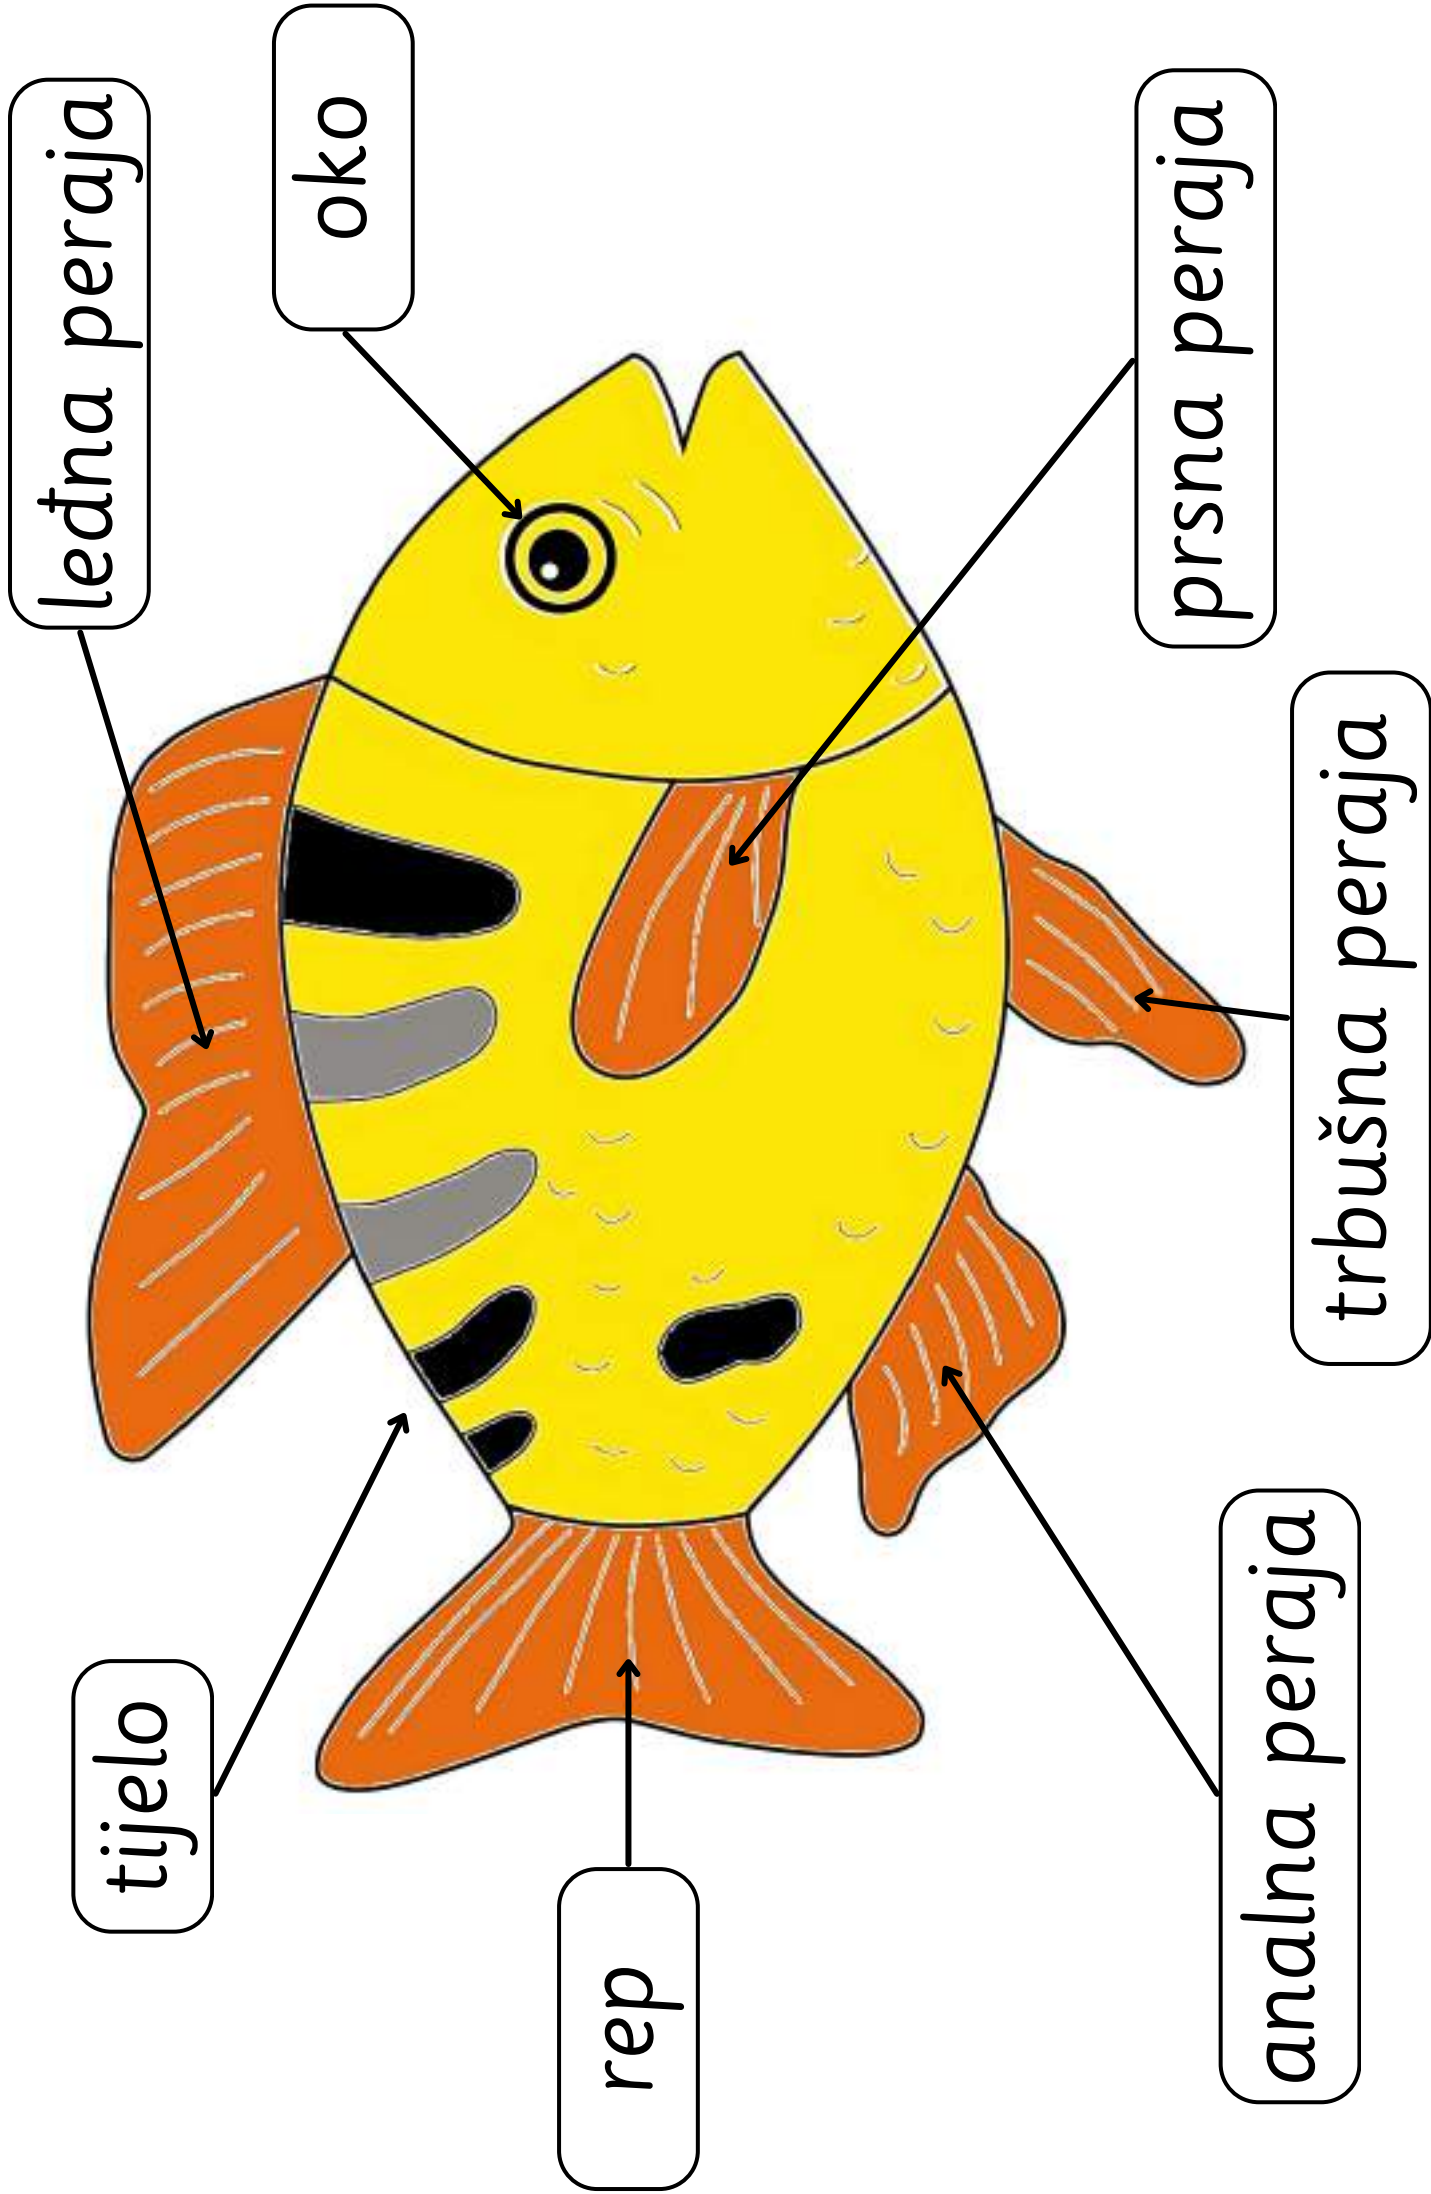

# Dijelovi ribe

Nomenklaturne kartice

Autor: dr. sc. Carla Konta

Nomenklaturne kartice koristiti prema vodiču “Kako koristiti nomenklaturne kartice”.

Naslovna kartica na ovoj stranici stavlja se na vrh “špila” ili se lijepi na omotnicu ili fascikl koji sadrži ovaj materijal.

**Leđna peraja** pomaže  
ribi da ostane stabilna  
u vodi i ne prevrne se.

Obojaj, precrtaj i označi dijelove ribe na sljedećim stranicama.

Naljepnice

(vidi predzadnju stranicu)

ledna peraja

tijelo

analna peraja

oko

prsna peraja

rep

trbušna peraja

---

---

---

---

---

---

---

---

ledna peraja

oko

prsna peraja

trbušna peraja