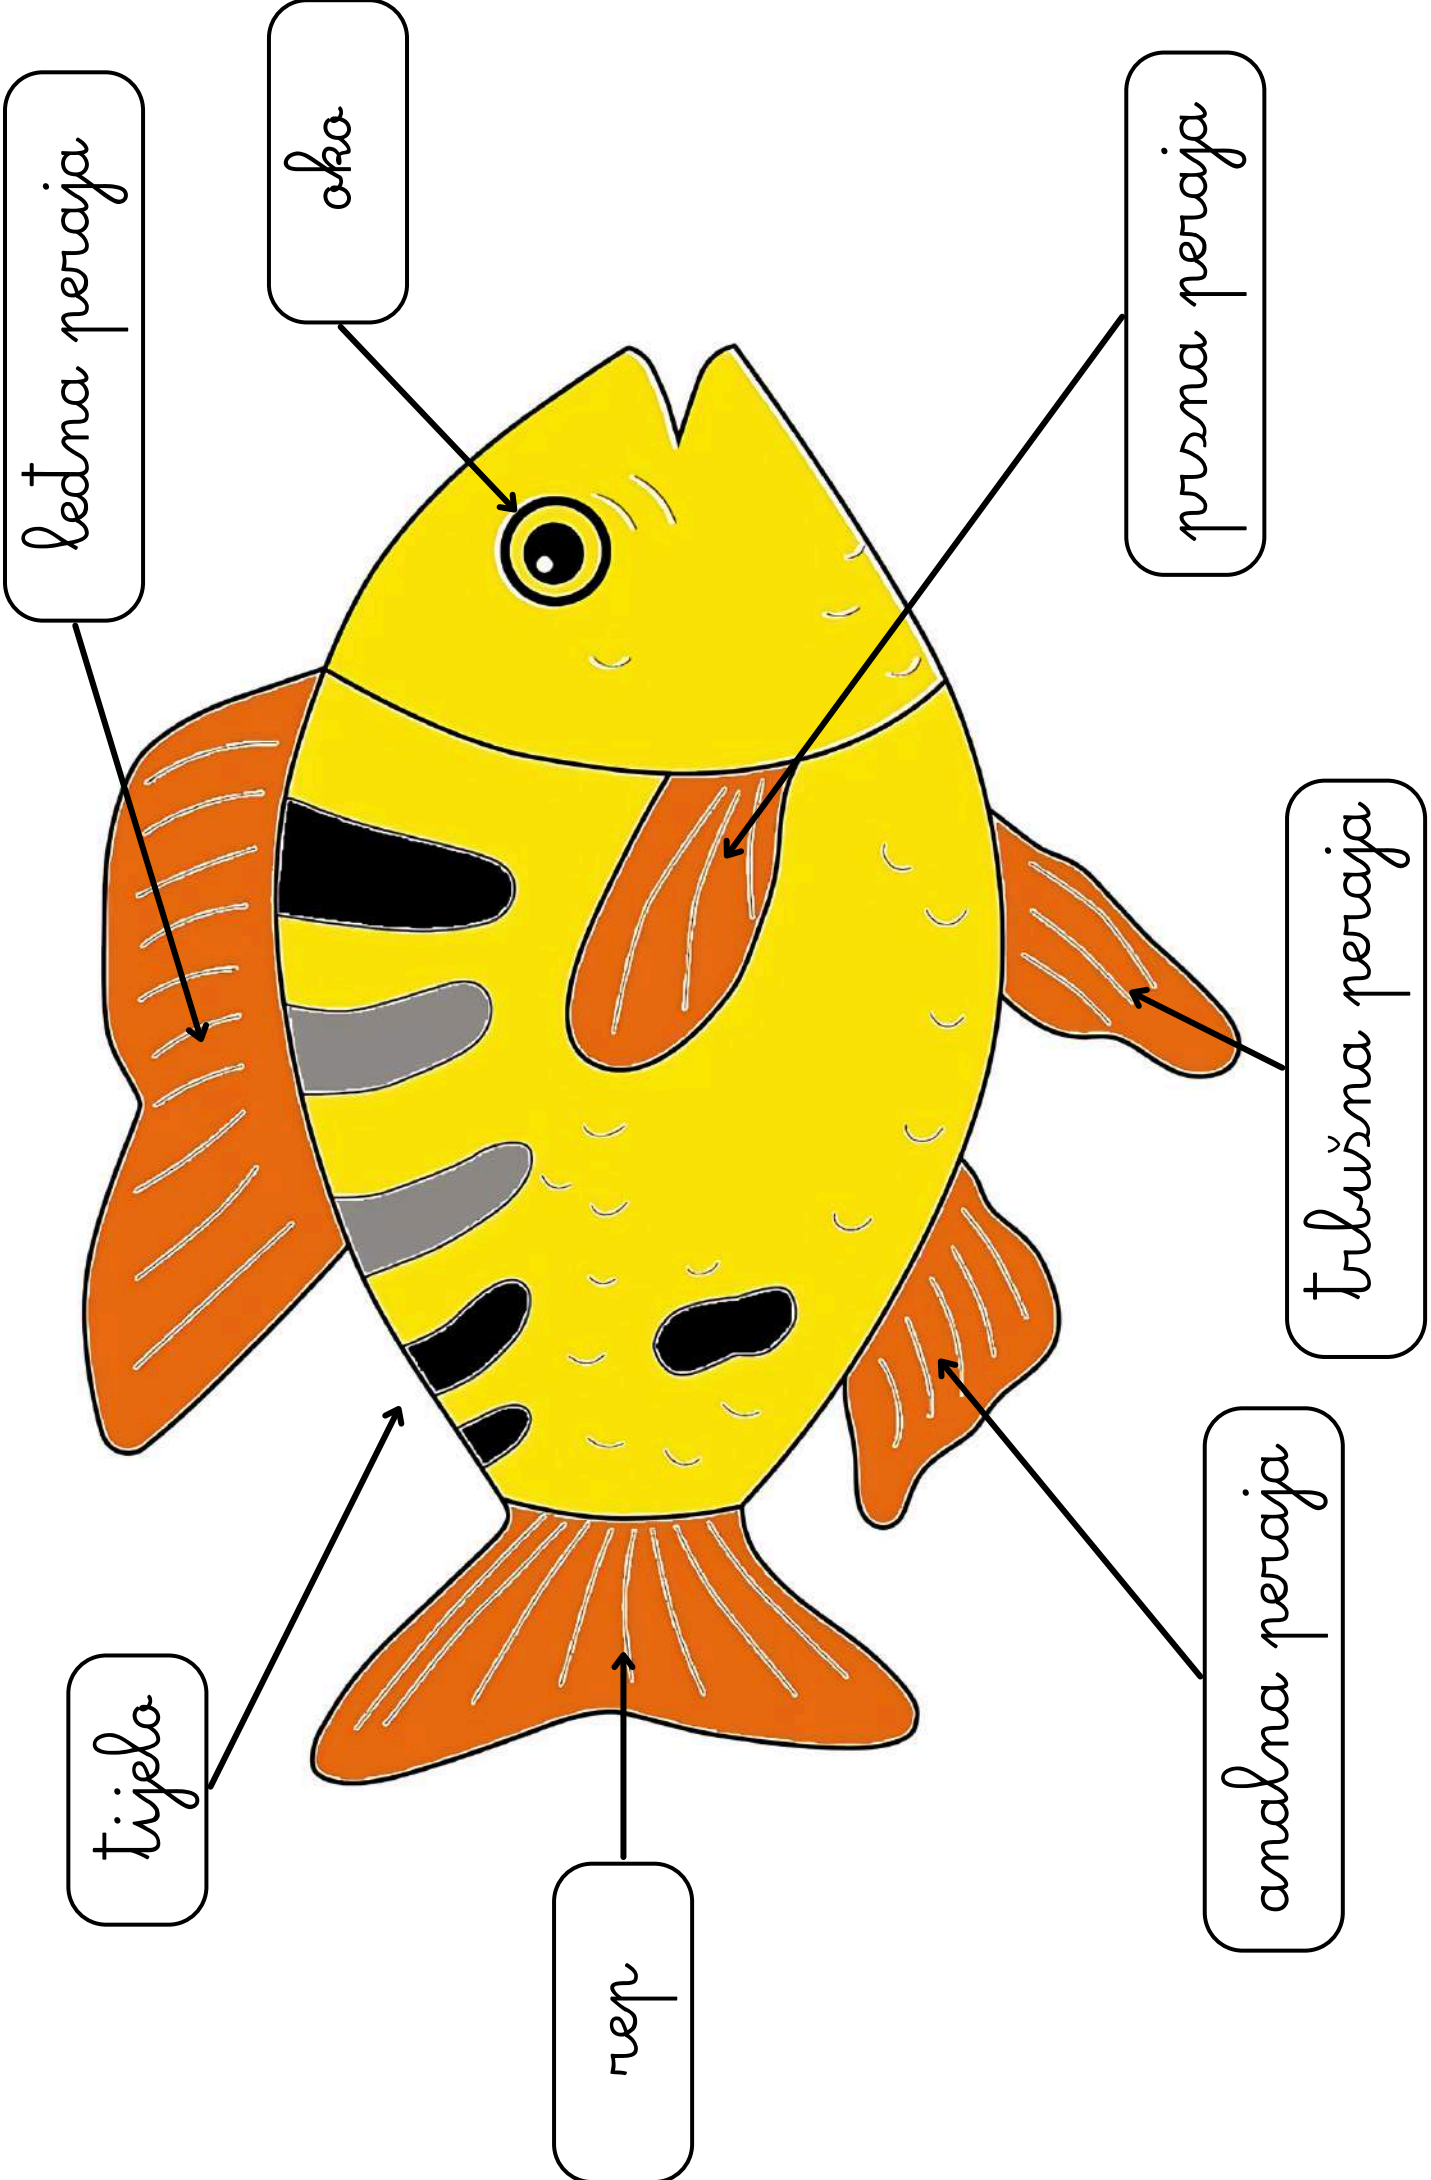

oko

ledna peraja

prsna peraja

trebušna peraja

analna peraja

rep

tijelo