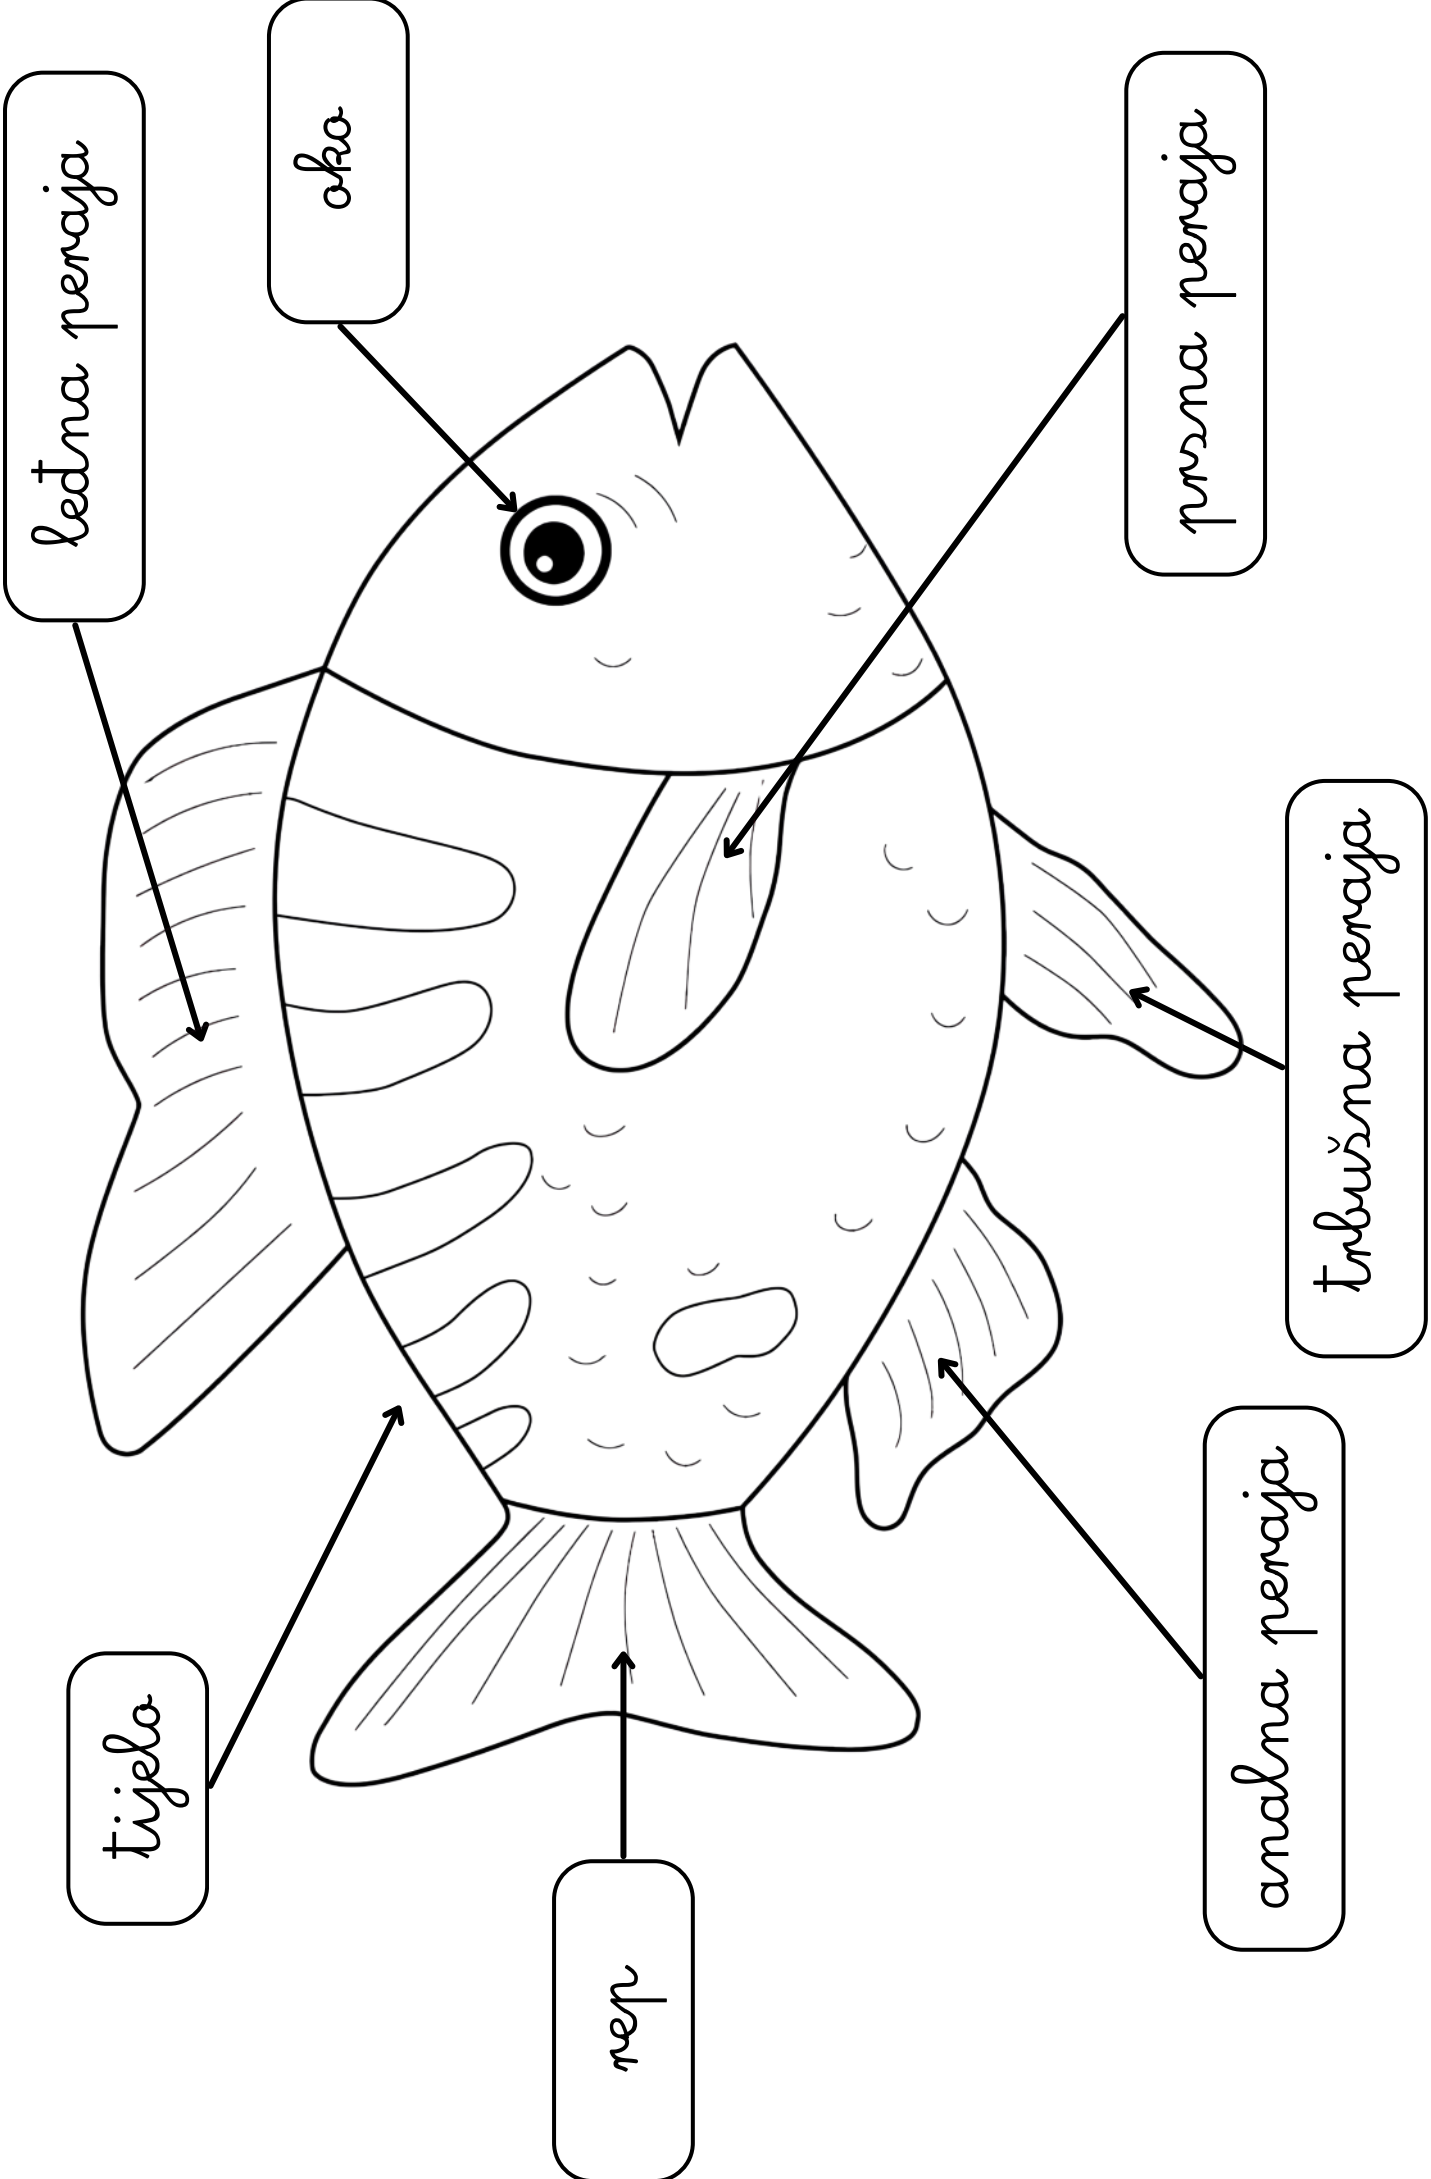

ledna peraja

oči

prsna peraja

trbušna peraja

analna peraja

rep

tijelo