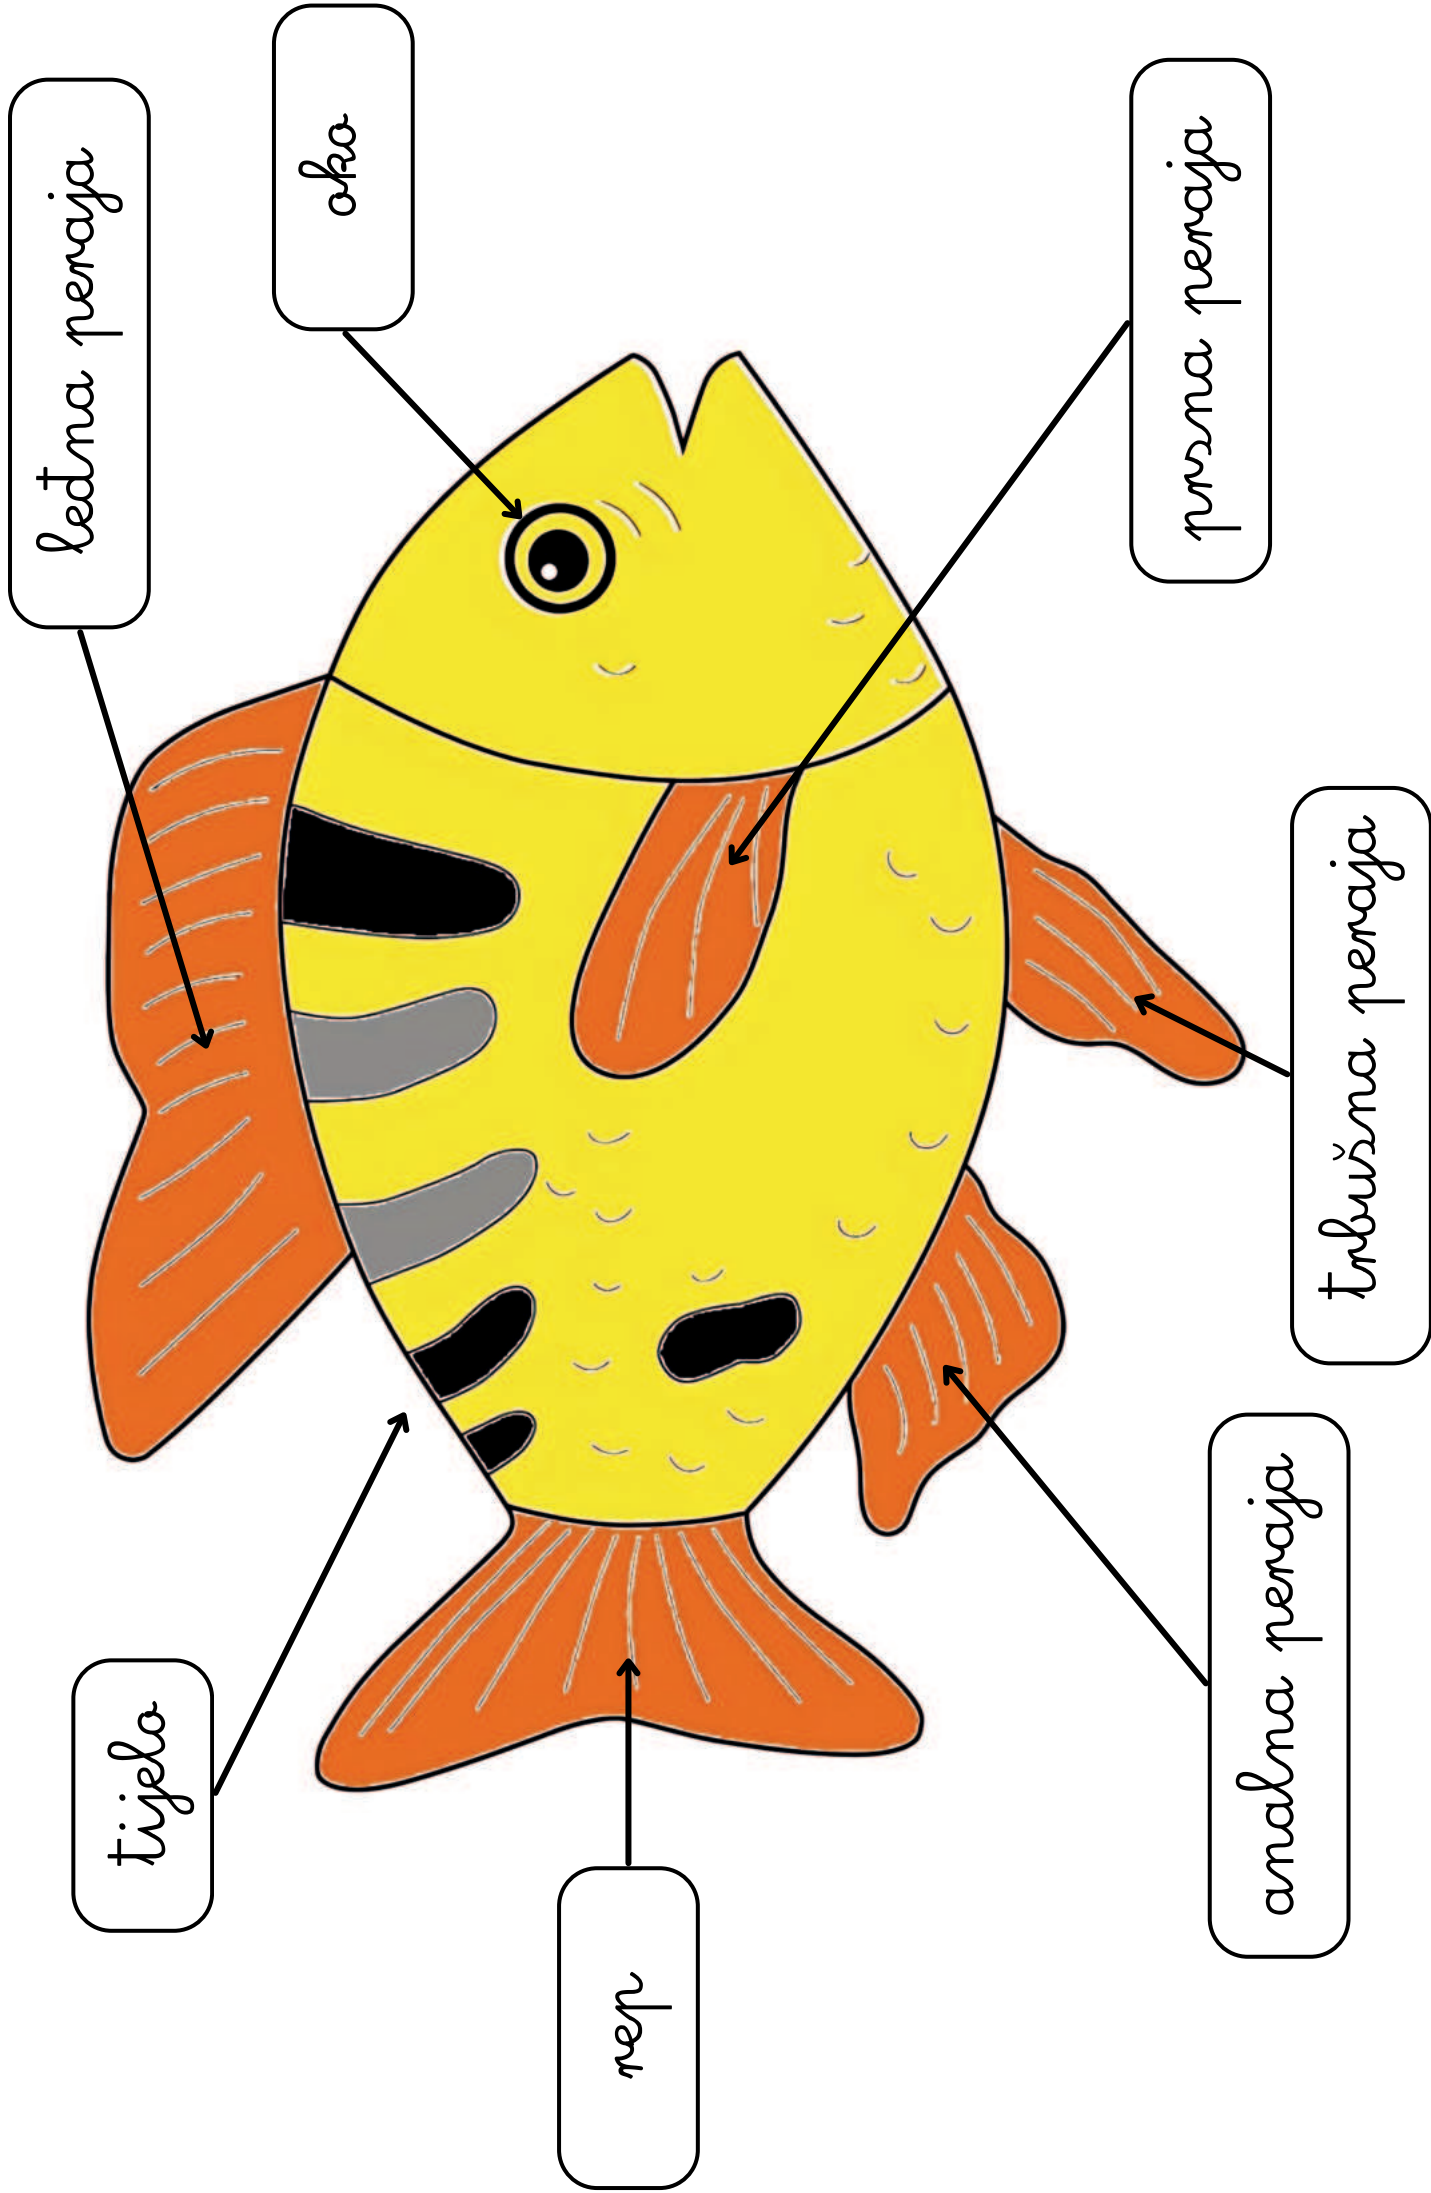

ledna peraja

oko

prsna peraja

trbušna peraja

analna peraja

tijelo

rep