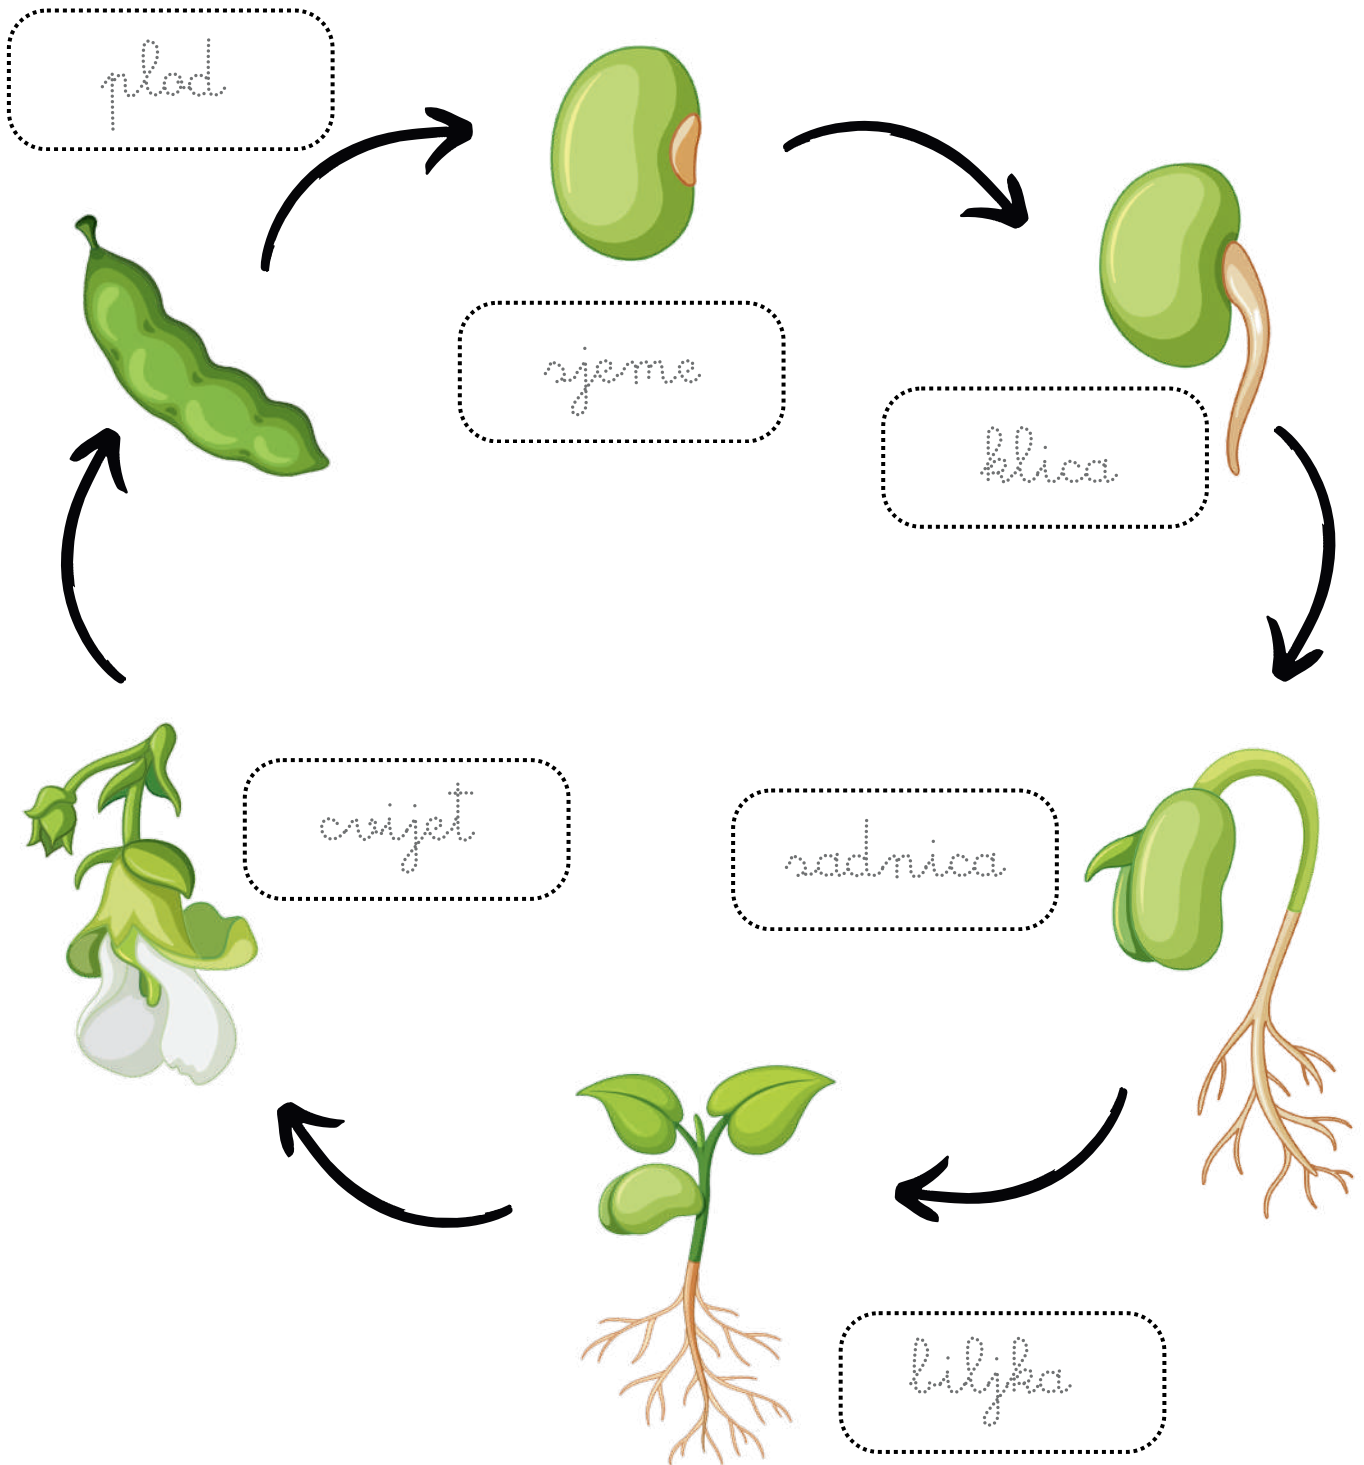

# Životni ciklus graha

Nomenklaturne kartice

Zavrti spinner i prouči životni ciklus  
zelenog graha

# Životni ciklus zelenog graha

# Istraži životni ciklus graha

Dodaj naljepnice

Izreži i dodaj naljepnice

sjeme

klica

sadnica

biljka

cvijet

2

3

4

"Sekvenciju rasta graha" ispišite dvostrano kako bi redosljedni brojevi ostali na poledini kartica, omogućujući djetetu samoprovjeru. Ako ne ispisujete brojeve automatski, možete ih sami dopisati na poledinu svake kartice.