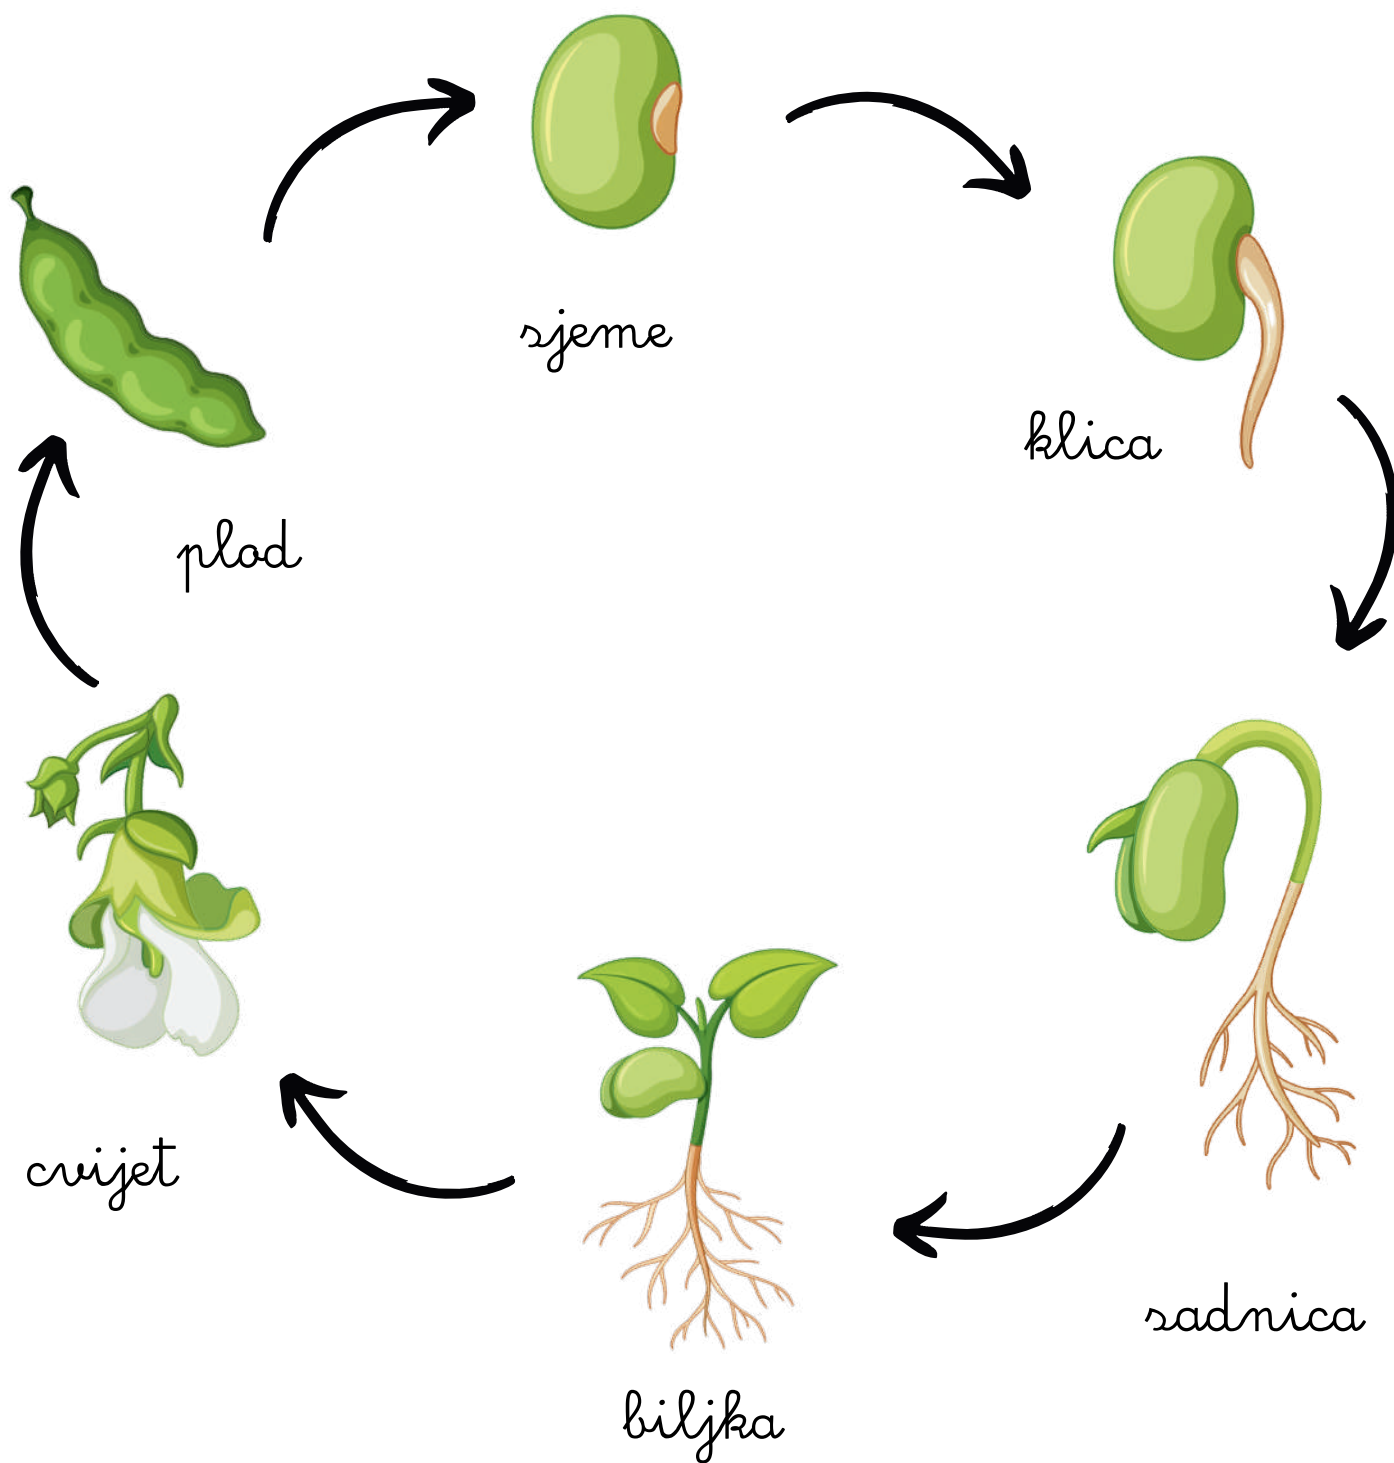

# Životni ciklus graha

Nomenklaturne kartice

Zavrti spinner i prouči životni ciklus  
zelenog graha

# Životni ciklus zelenog graha

# Istraži životni ciklus graha

Dodaj naljepnice

Izreži i dodaj naljepnice

sjeme

klica

sadnica

biljka

cvijet

2

3

4

"Sekvenciju rasta graha" ispišite dvostrano kako bi redosljedni brojevi ostali na poledini kartica, omogućujući djetetu samoprovjeru. Ako ne ispisujete brojeve automatski, možete ih sami dopisati na poledinu svake kartice.